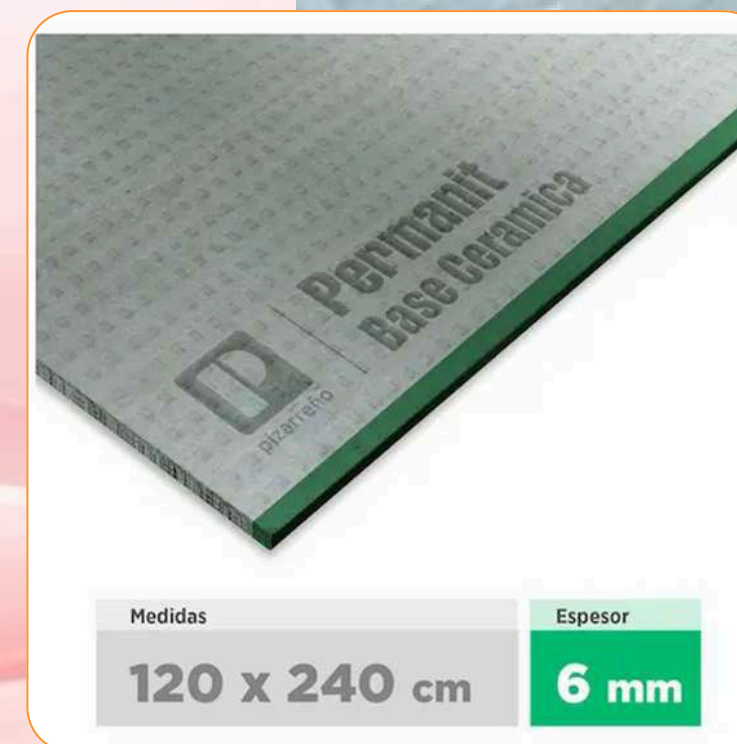

- Soporta uso diario sin desgaste prematuro

- Fácil limpieza

DETALLES DE CONSTRUCCIÓN Y TERMINACIONES EN BAÑOS

Internit liso en **cielo de baño 4 mm de espesor**

IMAGENES
REFERENCIALES

Internit cuadrado – Base cerámica en **paredes de baño 6mm de espesor**