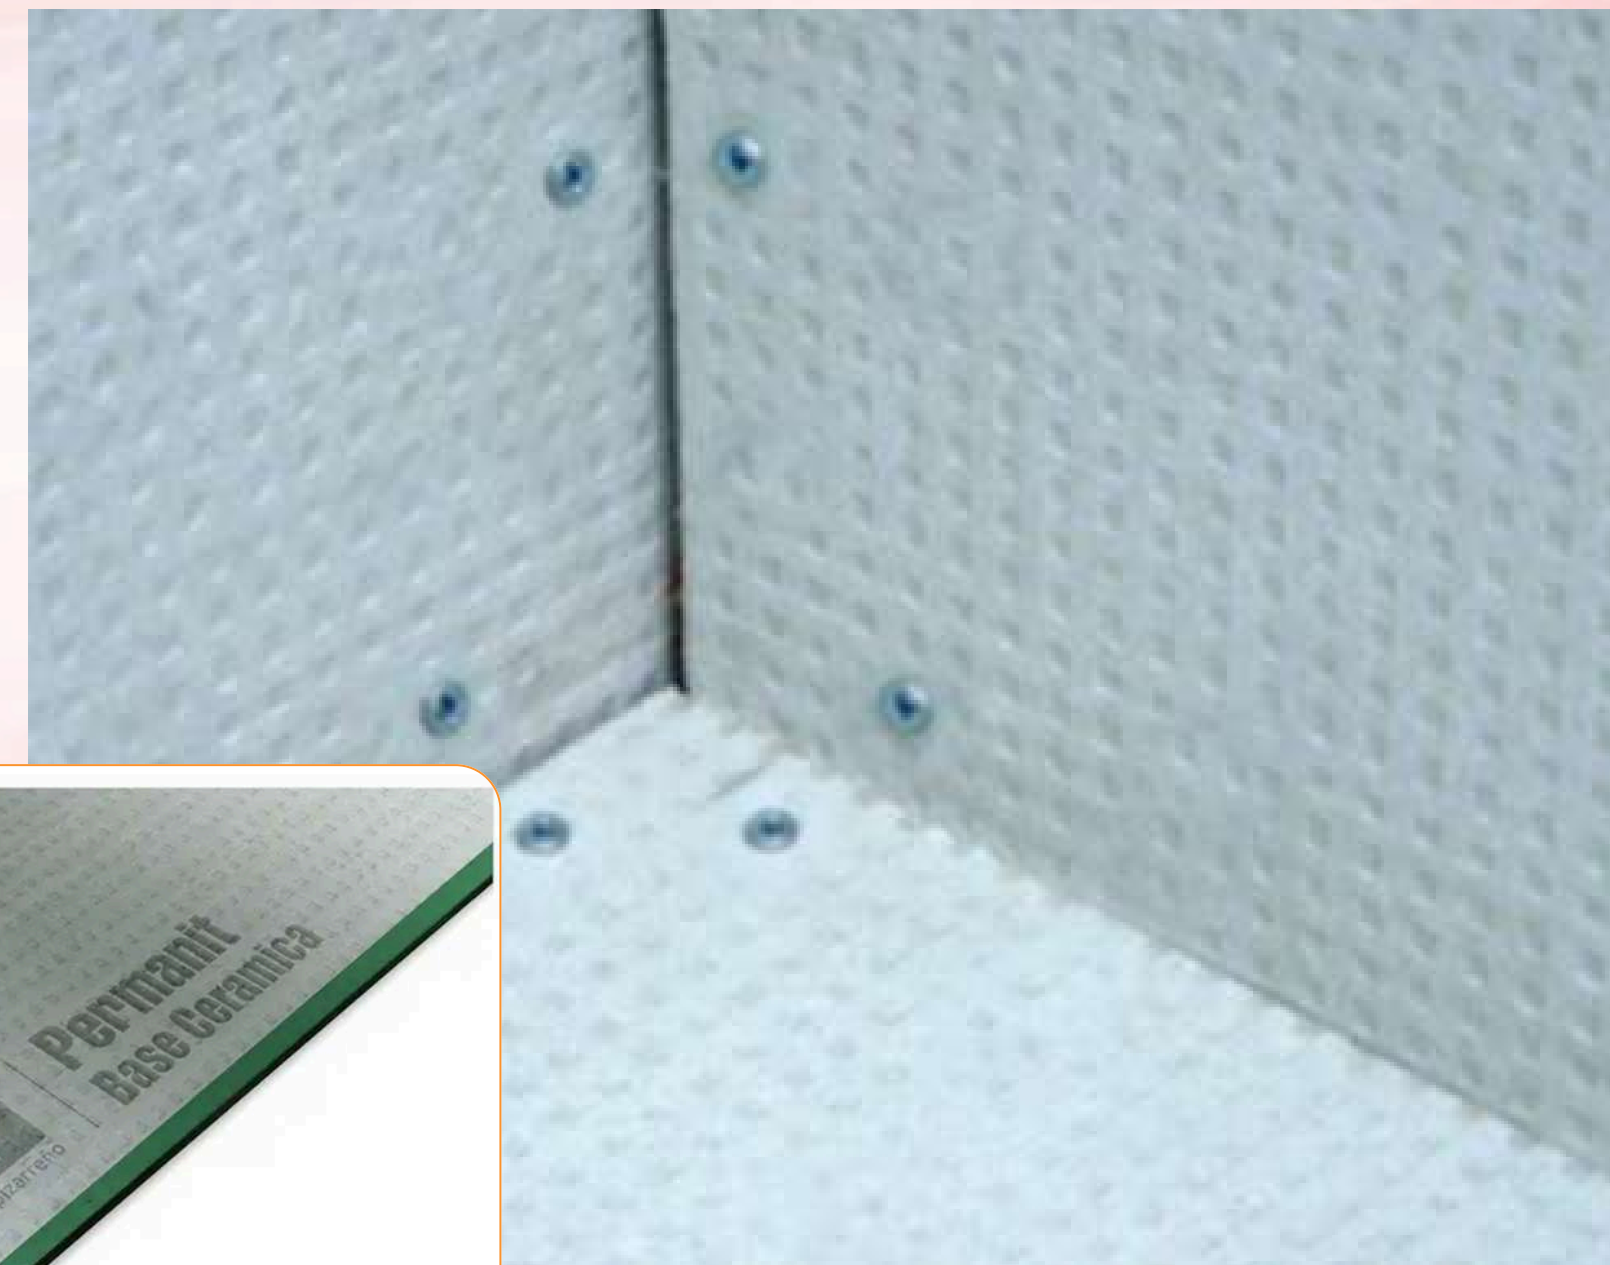

- Soporta uso diario sin desgaste prematuro

- Fácil limpieza

DETALLES DE CONSTRUCCIÓN Y TERMINACIONES EN BAÑOS

Internit liso en **cielo de baño 4 mm de espesor**

IMAGENES
REFERENCIALES

Internit cuadrado – Base cerámica en **paredes de baño 6mm de espesor**