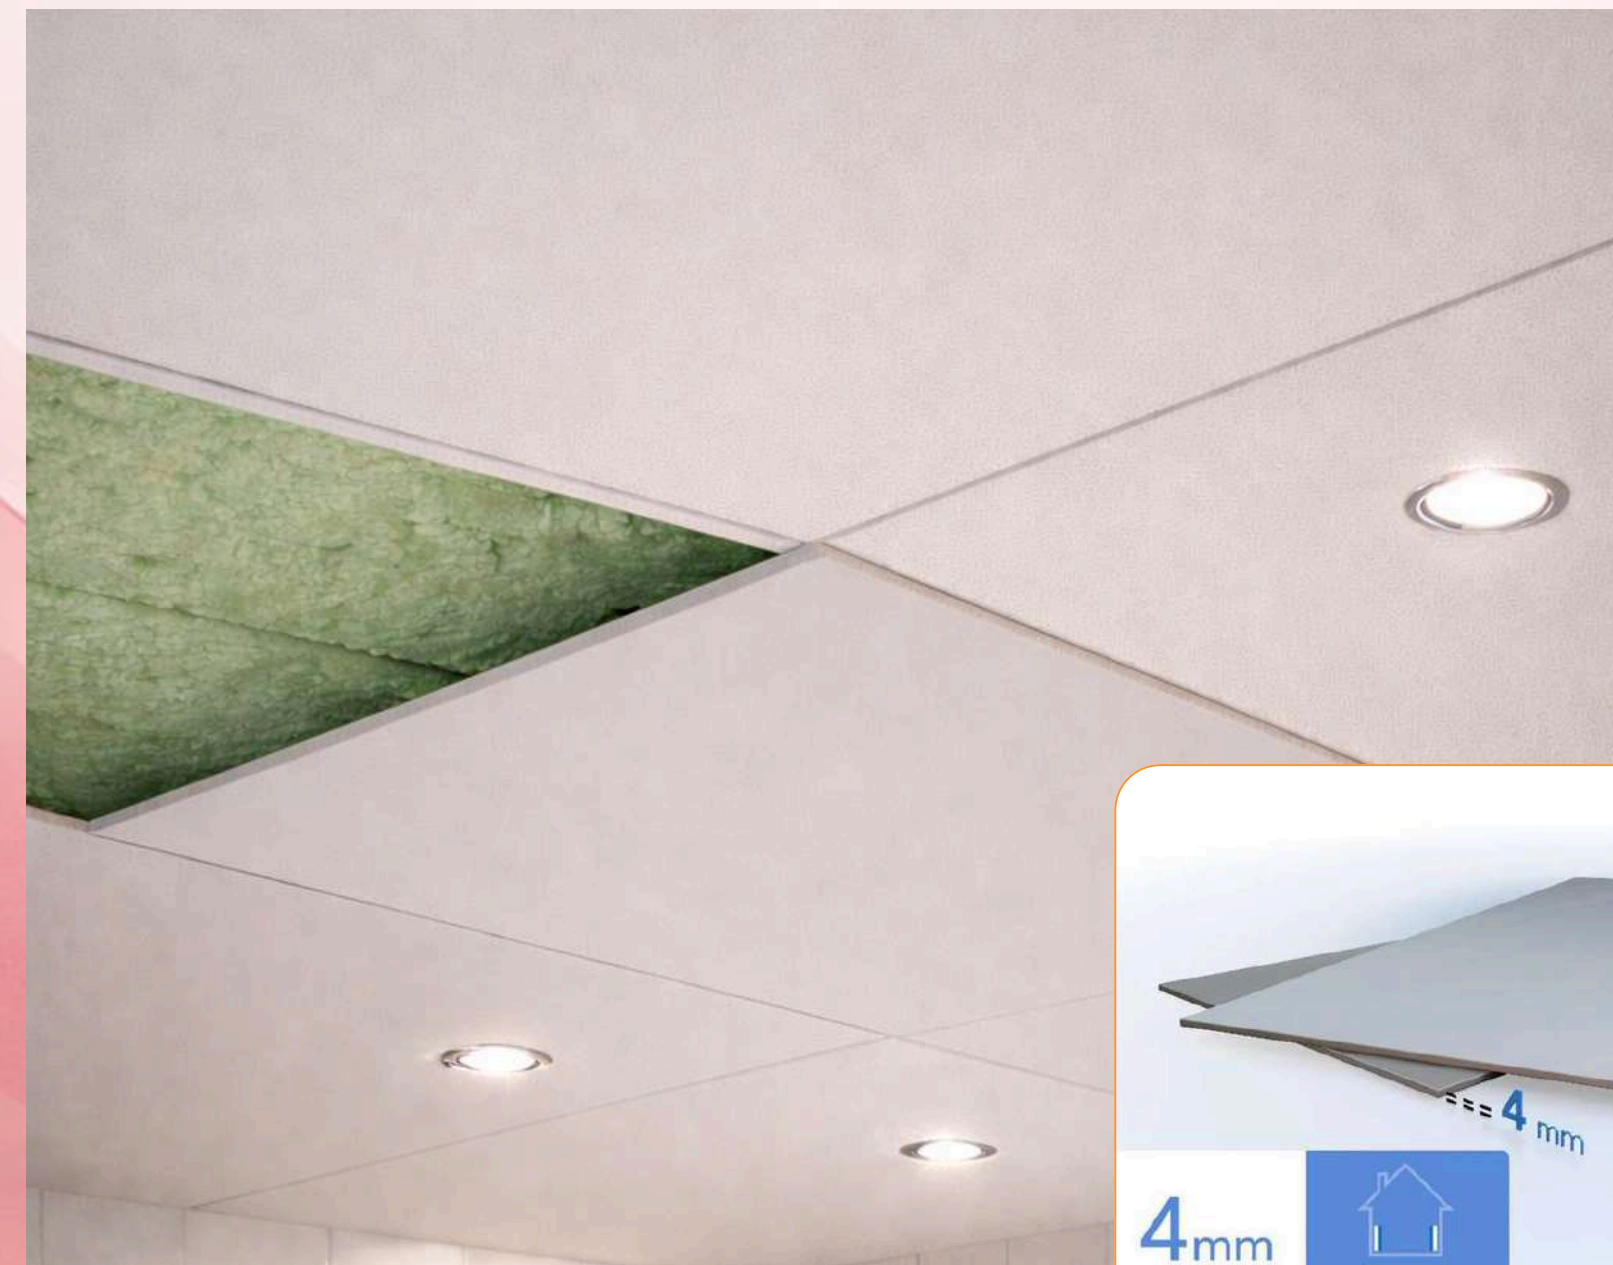

SECTORES LIVING, COMEDOR Y COCINA

CERÁMICA HAYA BEIGE 45×45 CM

IMAGEN REFERENCIAL

CERÁMICA HAYA ARENA 45×45 CM

IMAGEN REFERENCIAL

CERÁMICA OLYMPIA NATURAL BEIGE 20×61 CM

IMAGEN REFERENCIAL

- Alta resistencia al tránsito residencial

- Soporta uso diario sin desgaste prematuro

- Fácil limpieza

DETALLES DE CONSTRUCCIÓN Y TERMINACIONES EN BAÑOS

Internit liso en **cielo de baño 4 mm de espesor**

IMAGENES
REFERENCIALES

Internit cuadrado – Base cerámica en **paredes de baño 6mm de espesor**