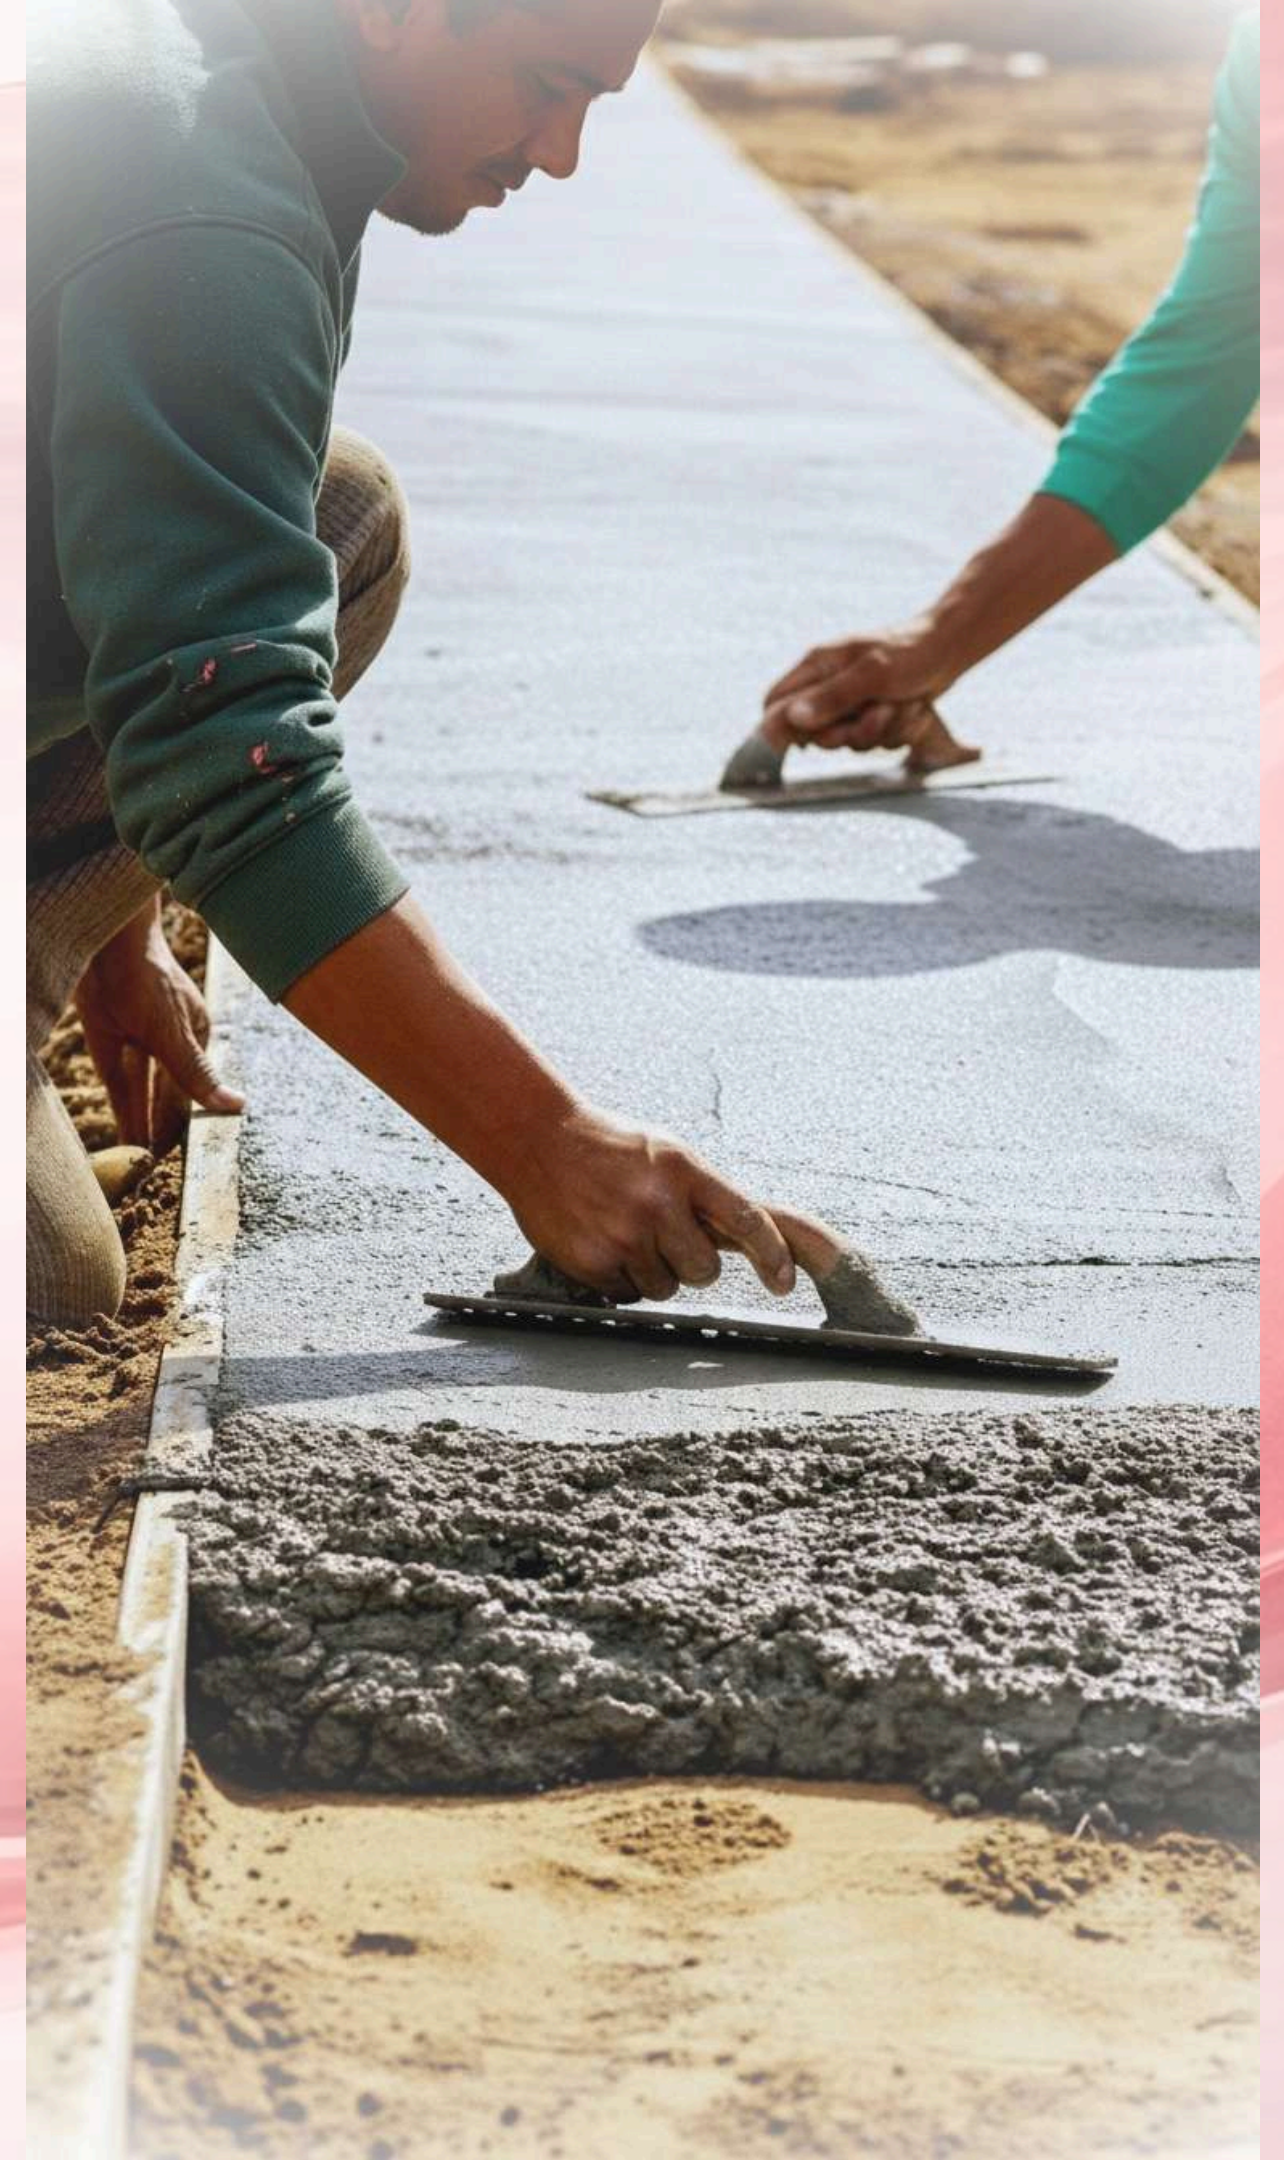

RADIER

PROCESO DE EJECUCIÓN Obra Gruesa

REVESTIMIENTO EXTERIOR

Chablán en madera

IMPREGNADO Y PINTADO EN COLOR NOGAL

- Chablán de $\frac{3}{4}$ impregnado y pintado
- Color Nogal con protección duradera
- Acabado moderno y elegante
- Con papel fieltro en la parte trasera