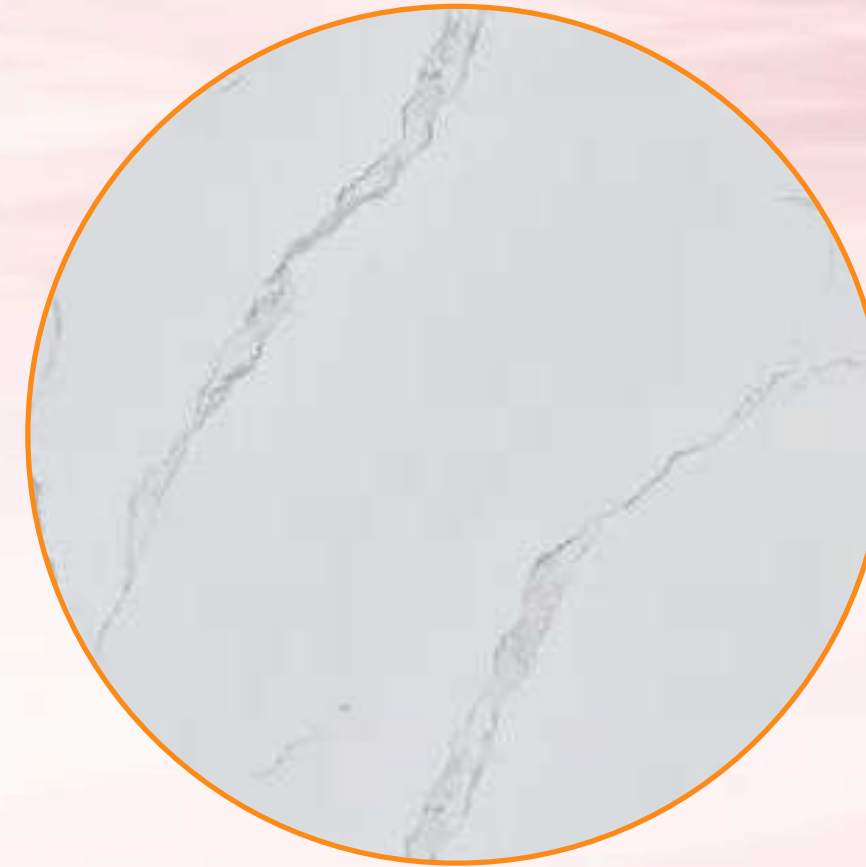

REVESTIMIENTO PVC MARMOL

PAREDES DE COCINA- POR M.L

MEDIDA DE PLACAS
120X240X1.3cm