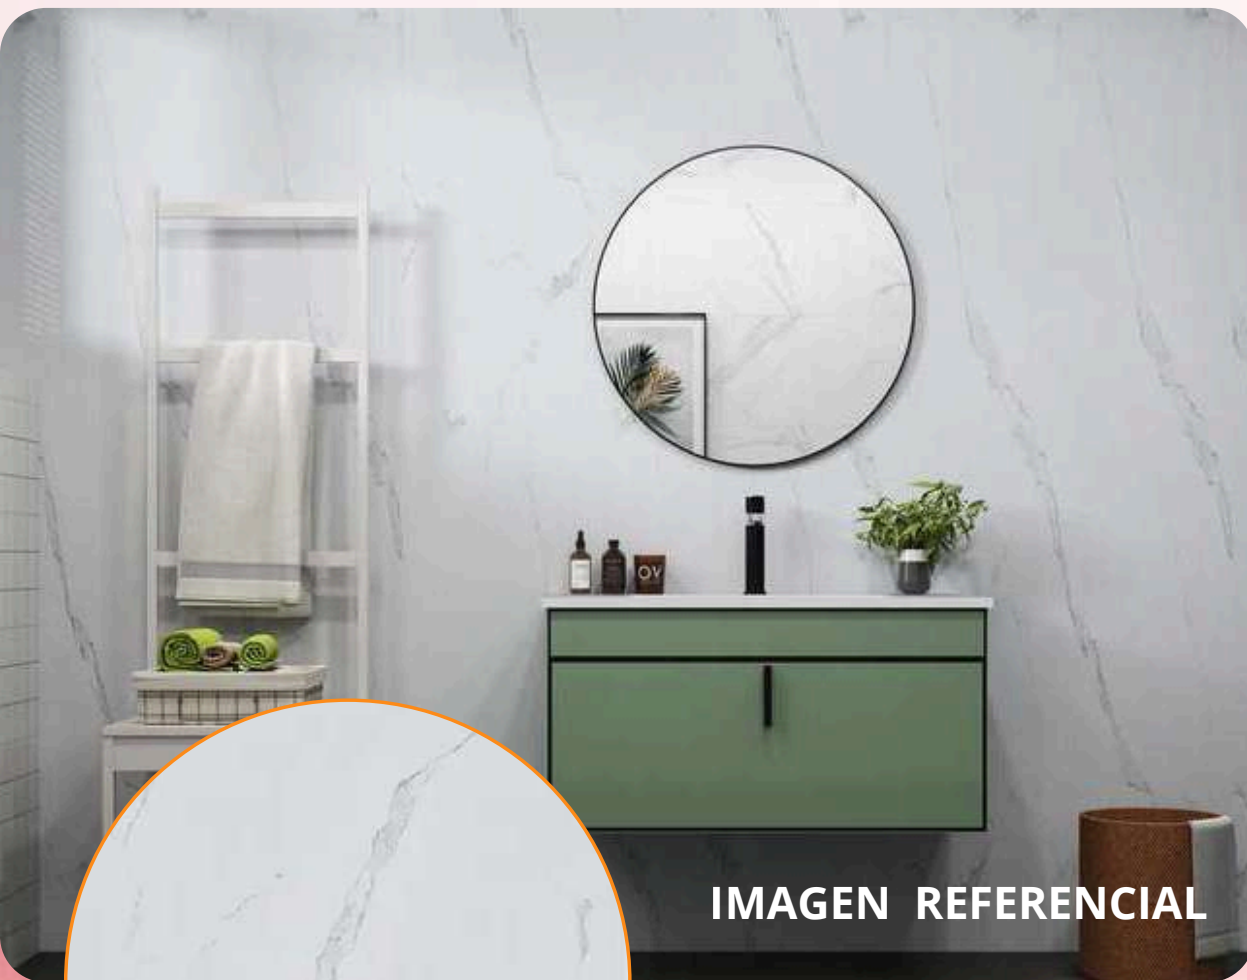

REVESTIMIENTO PVC MARMOL

PAREDES DE BAÑO - POR M.L

Mármol Blanco 120x240x1.3cm

IMAGEN REFERENCIAL

Mármol negro 120x240x1.3cm