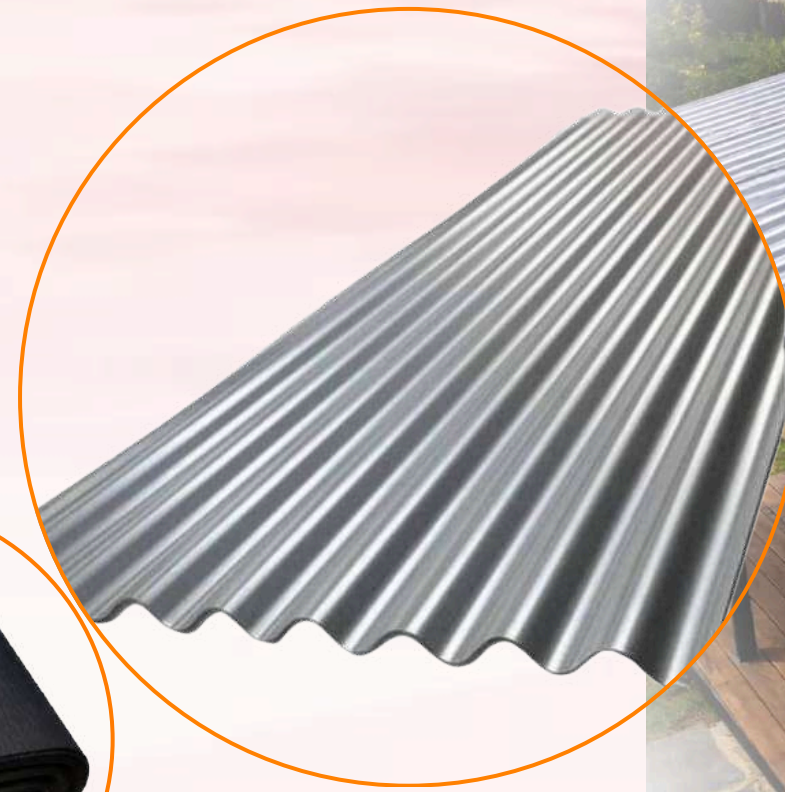

RADIER

PROCESO DE EJECUCIÓN Obra Gruesa

REVESTIMIENTO EXTERIOR

Chablán en madera

IMPREGNADO Y PINTADO EN COLOR NOGAL

- Chablán de $\frac{3}{4}$ impregnado y pintado
- Color Nogal con protección duradera
- Acabado moderno y elegante
- Con papel fieltro en la parte trasera

IMAGEN REFERENCIAL

TABIQUERIA INTERIOR

- Tabiquería interior
2x3 blanca en bruto

IMAGEN REFERENCIAL

TECHUMBRE + AISLACIÓN

TECHUMBRE

- Zinc acanalado color gris
- Espesor 0,35 mm x 85.1 x 366cm
- Con papel fieltro

AISLACIÓN FISITERM (cielorraso - pared)

- Cielo: 2 capas
- Tabiques perimetrales: 2 capas
- Tabiques interiores: 1 capa

VENTANAS TERMOPANEL

- Aluminio Linea 25 Negro
- Mejor aislamiento térmico
- Aislación acústica
- Protección UV
- Mayor ahorro de energía
- Larga durabilidad